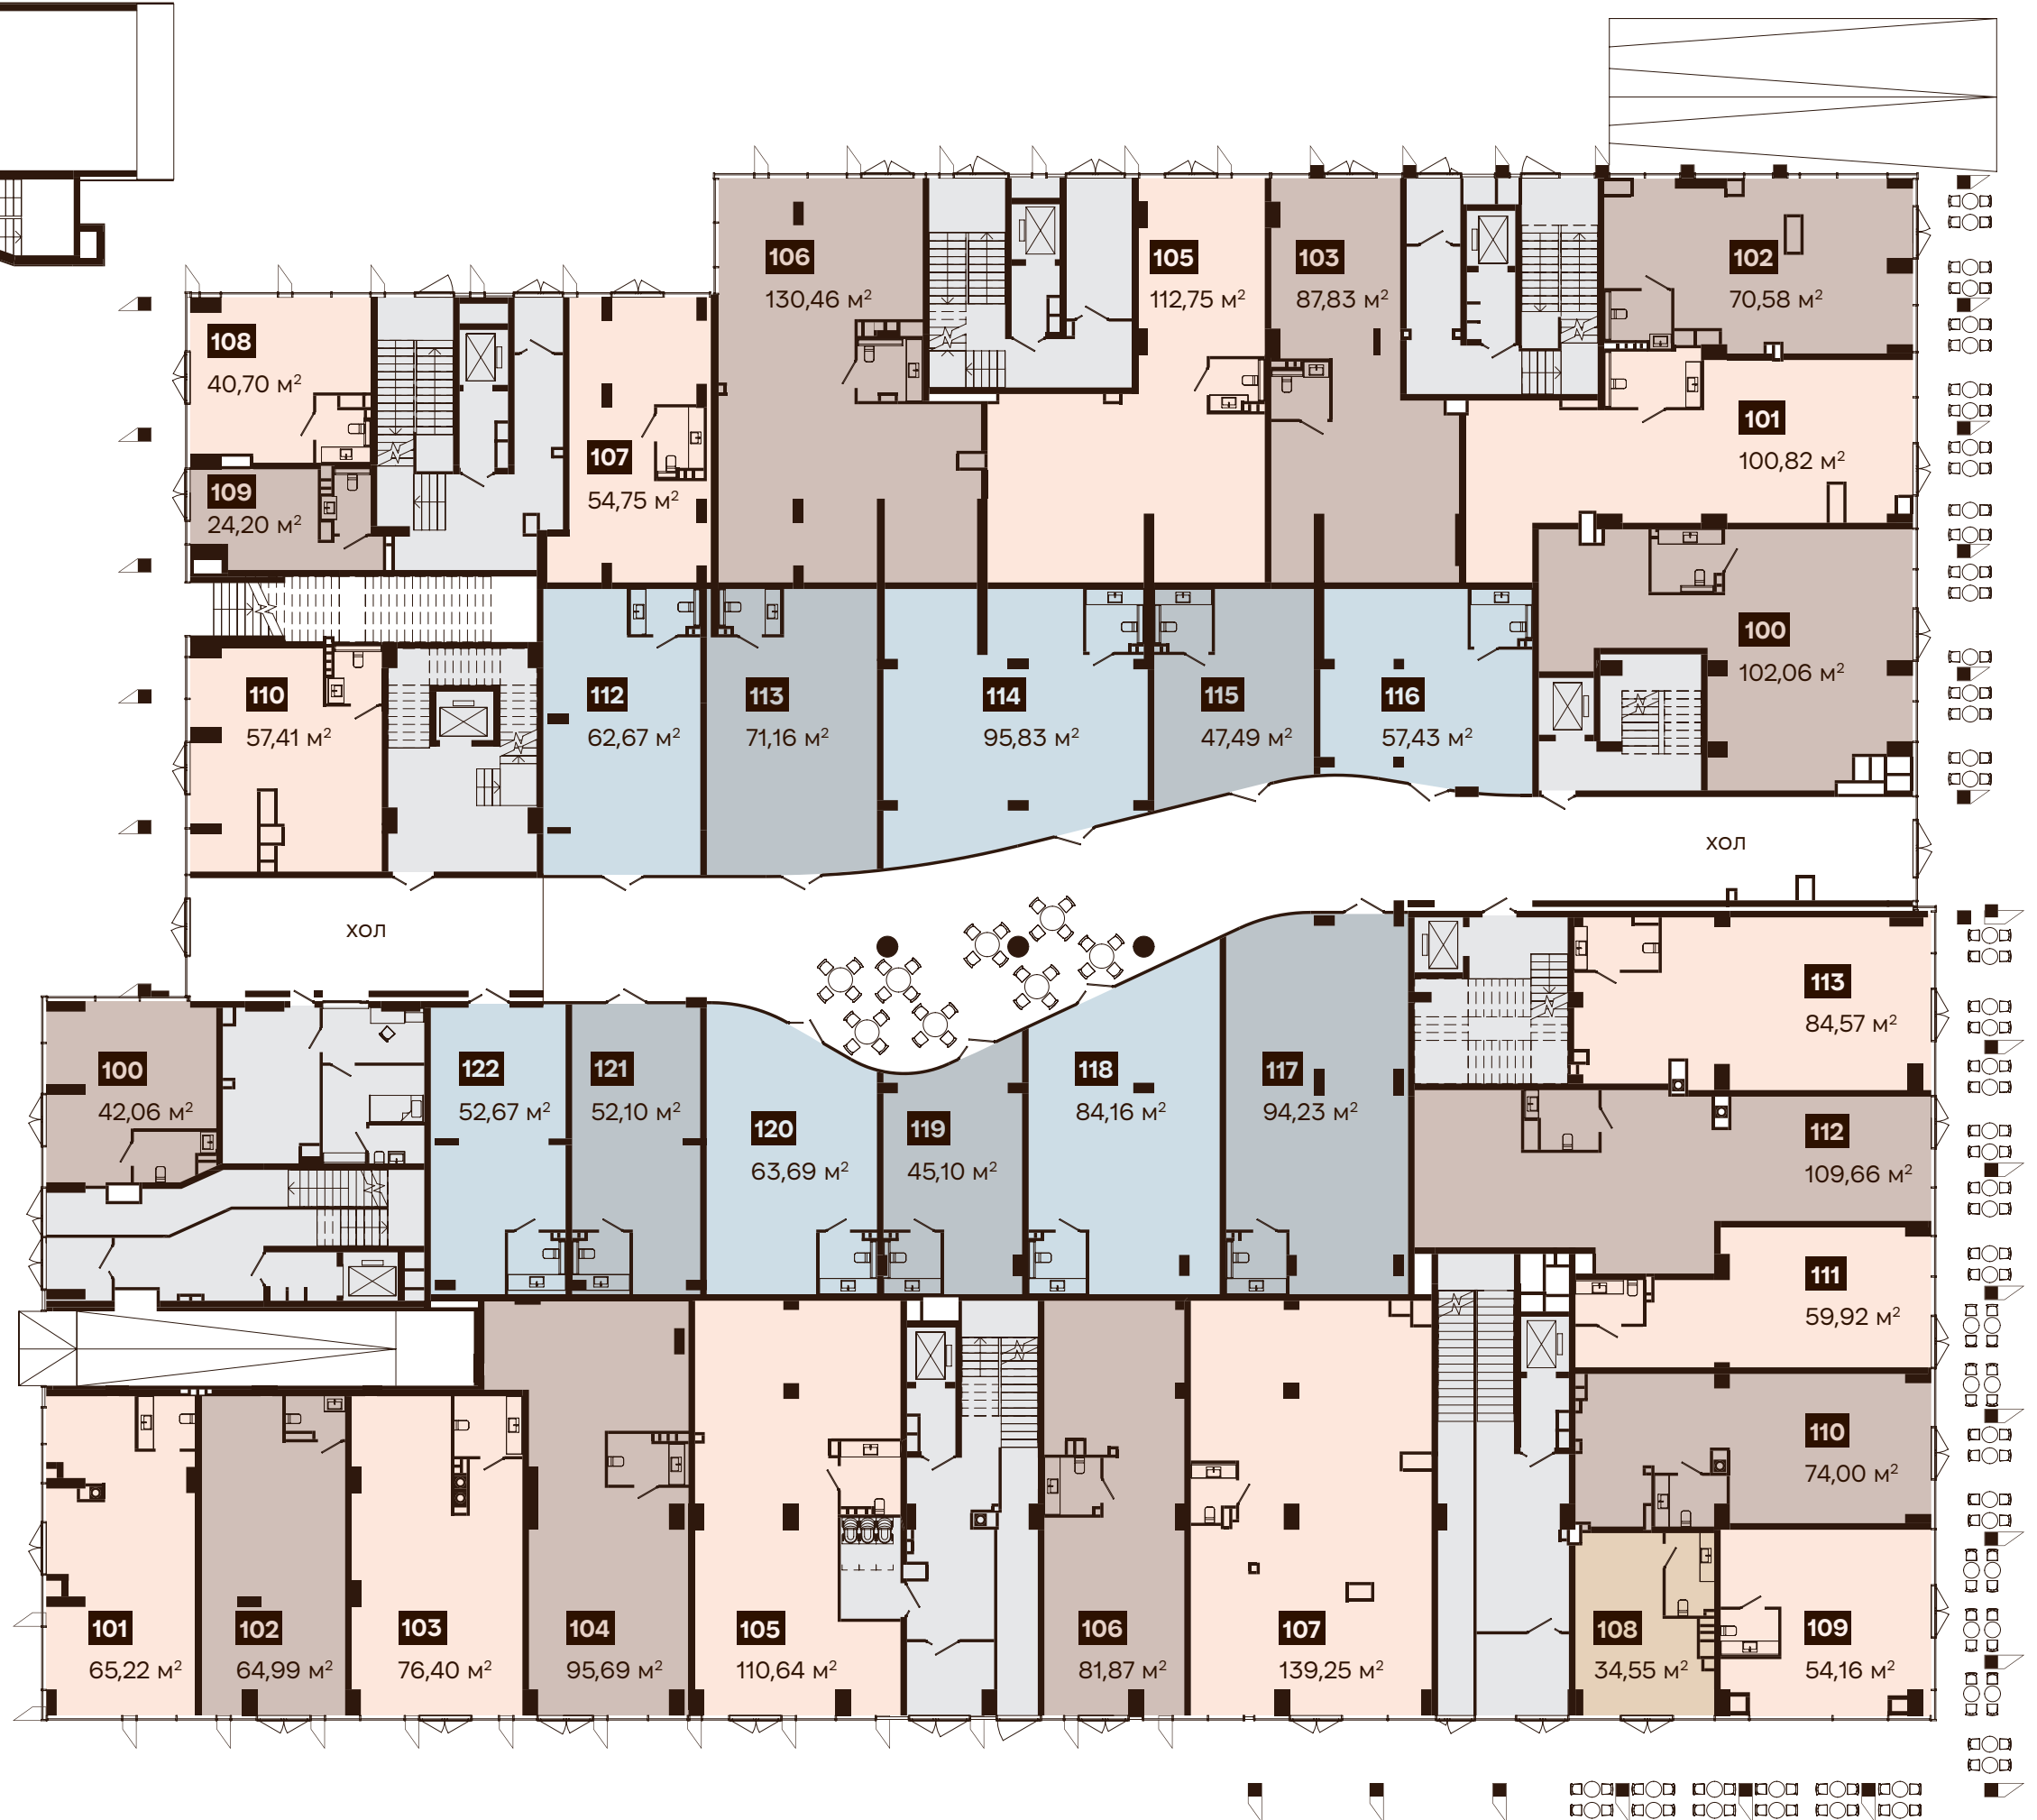

Комерційні приміщення

1-й поверх