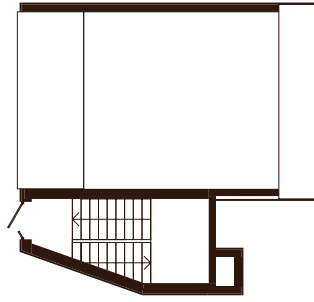

Комерційні приміщення

1-й поверх